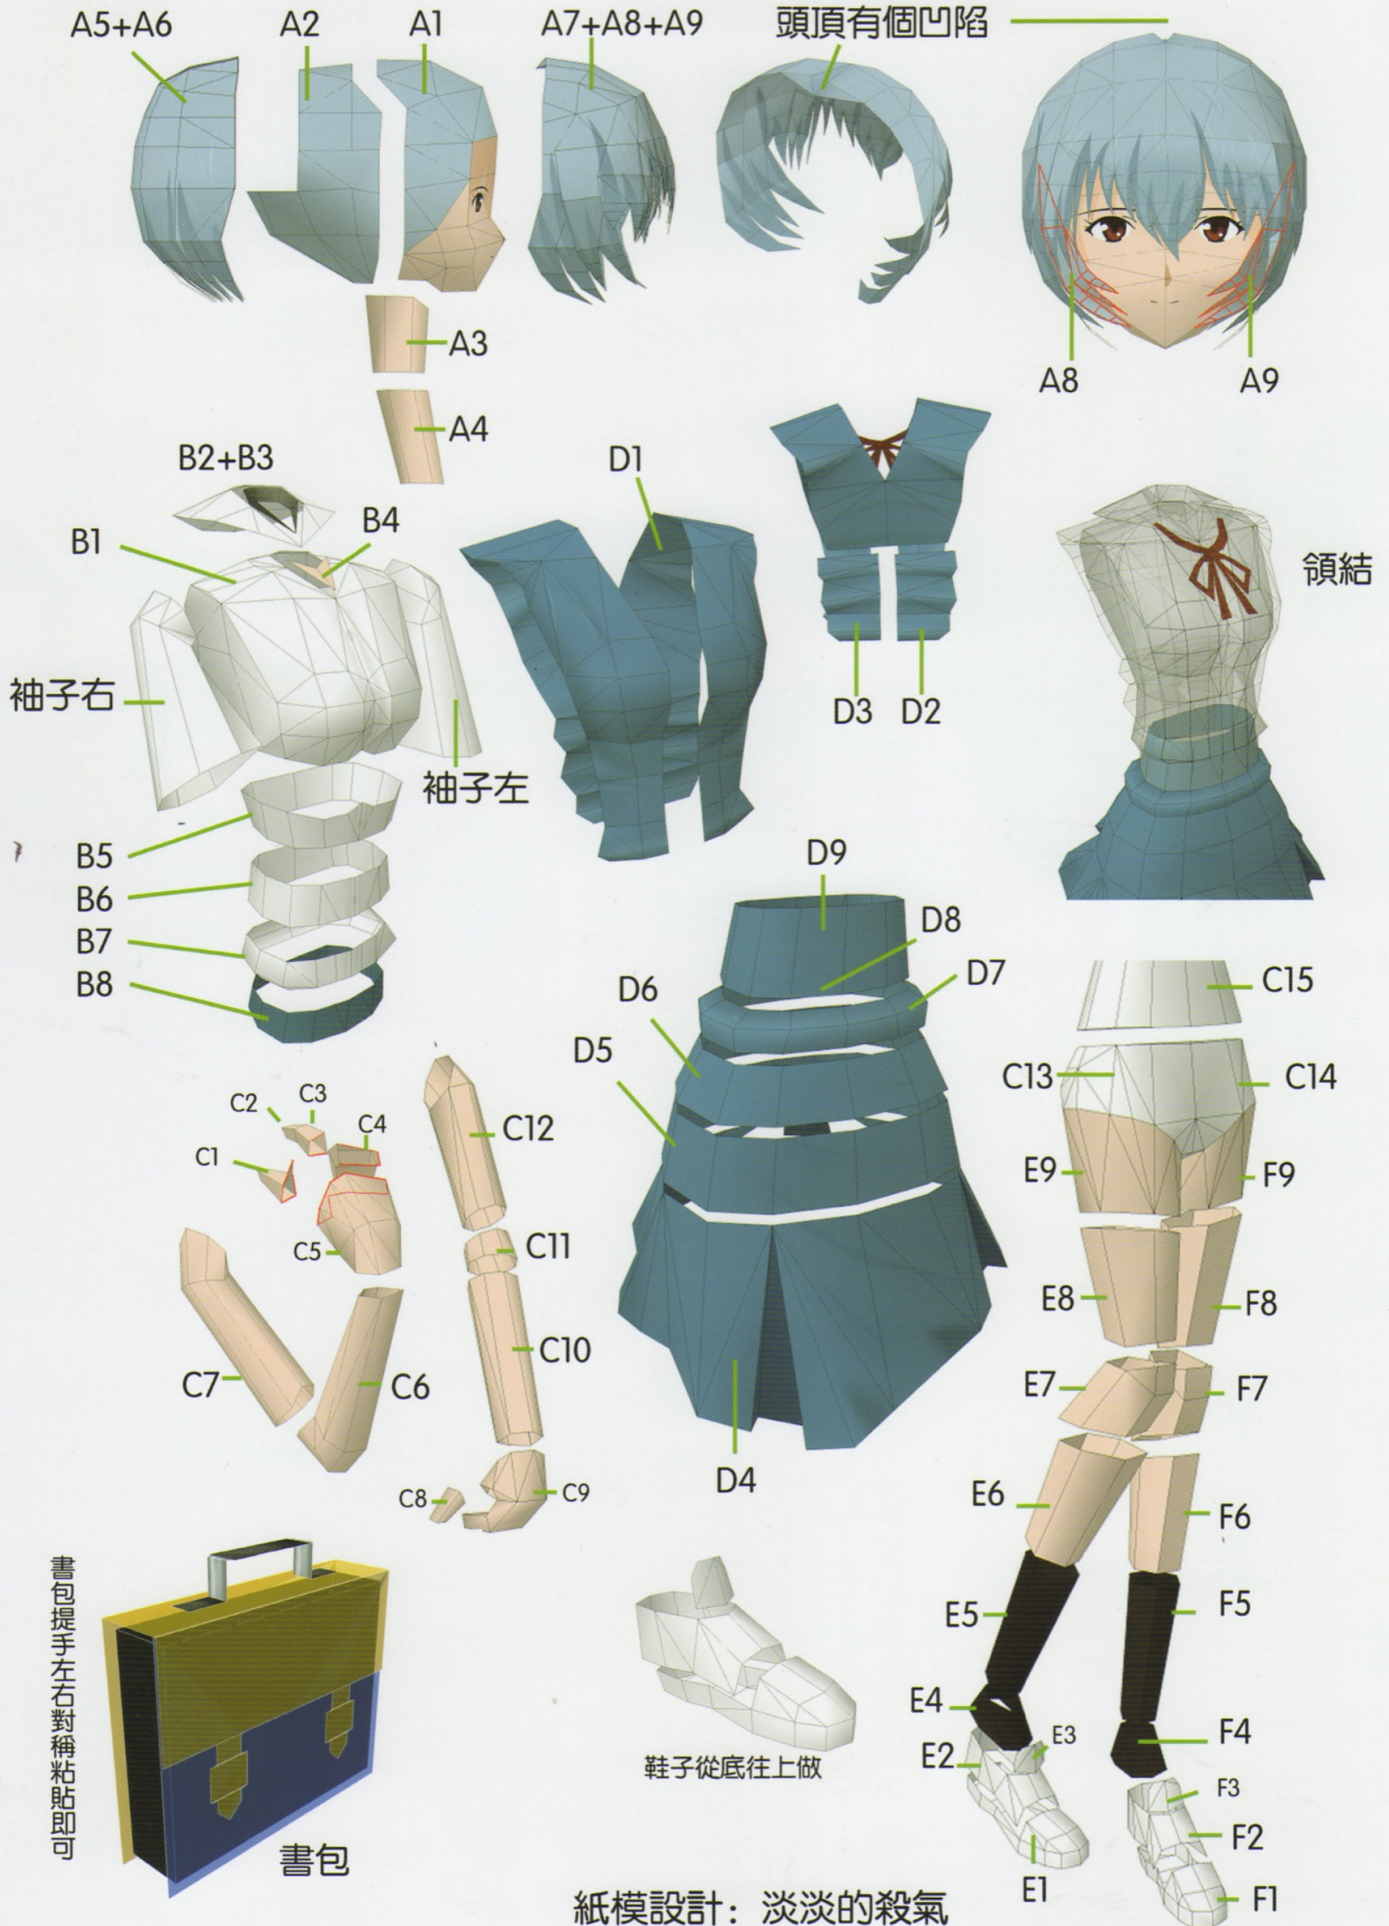

建議參考零件編號依序制作

紙模設計：淡淡的殺氣

書包重繪：Lili

修改/試做/封面設計：尾巴不哭