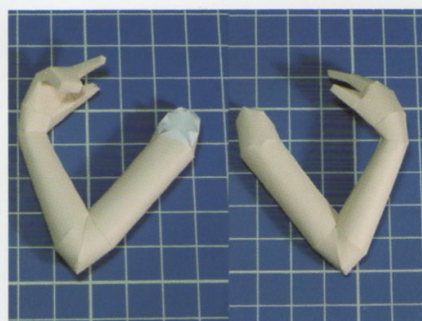

# 紙模同萌會

建議參考零件編號依序制作

紙模設計：淡淡的殺氣

書包重繪：Lili

修改/試做/封面設計：尾巴不哭

製作過程圖僅供參考，部分零件完稿時有細微變動

紙模同萌會

<http://megadark.blog.163.com>