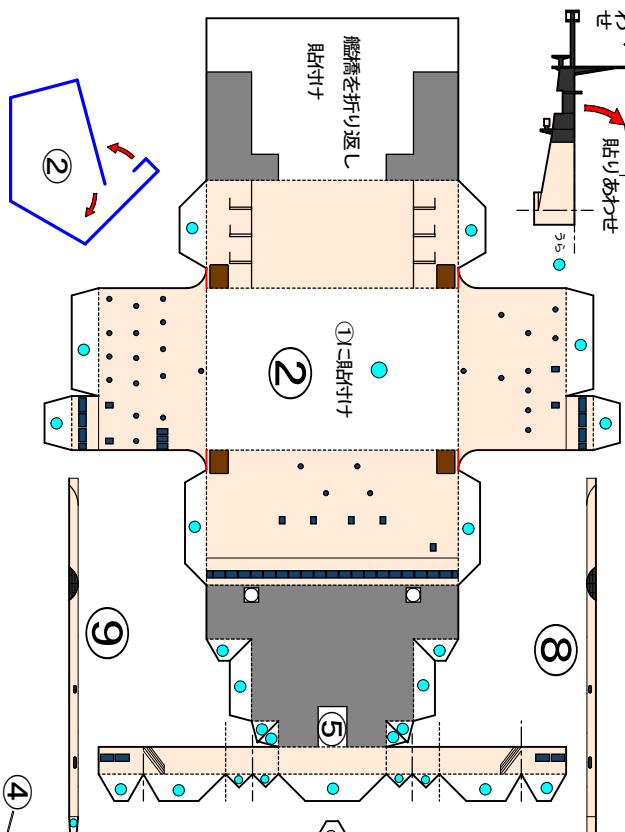

砕氷艦 「しらせ」
 平成21年5月20日竣工
 (建造: ユニバ舞鶴)

主機 推進電動機4基
 馬力 30,000馬力
 特殊装置 ムリコブター(2機)
 搭載装置一式
 各種洋上観測設備一式

基準排水量 12,500 t
 長さ 138m
 幅 28m
 乗員 約175名

砕氷艦 「しらせ」

自衛隊香川地方協力本部
 ペーパークラフト
 のページ