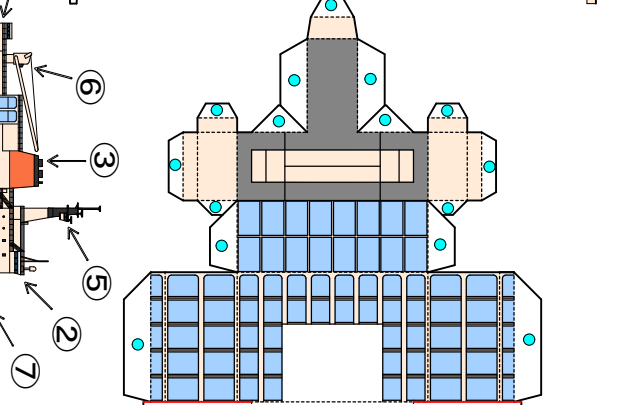

砕氷艦 「しらせ」
 平成21年5月20日竣工
 (建造: ユニバ舞鶴)

主機 推進電動機4基
 馬力 30,000馬力
 特殊装置 ムリコブター(2機)
 搭載装置一式
 各種洋上観測設備一式

基準排水量 12,500 t
 長さ 138m
 幅 28m
 乗員 約175名

砕氷艦 「しらせ」

自衛隊香川地方協力本部
 ペーパークラフト
 のページ