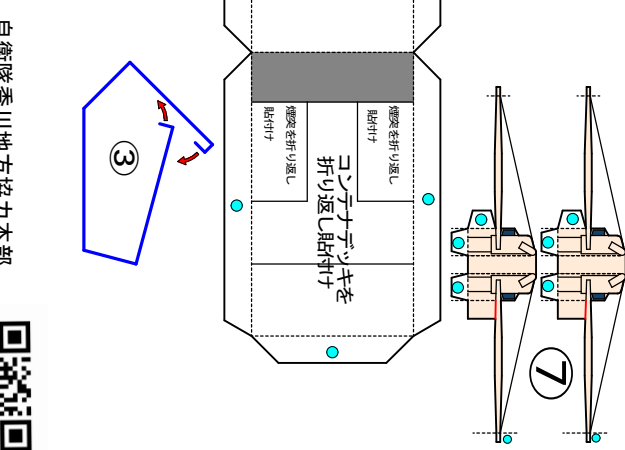

砕氷艦 「しらせ」
 平成21年5月20日竣工
 (建造: ユニバ舞鶴)

主機 推進電動機4基
 馬力 30,000馬力
 特殊装置 ムリコブター(2機)
 搭載装置一式
 各種洋上観測設備一式

基準排水量 12,500 t
 長さ 138m
 幅 28m
 乗員 約175名

砕氷艦 「しらせ」

自衛隊香川地方協力本部
 ペーパークラフト
 のページ