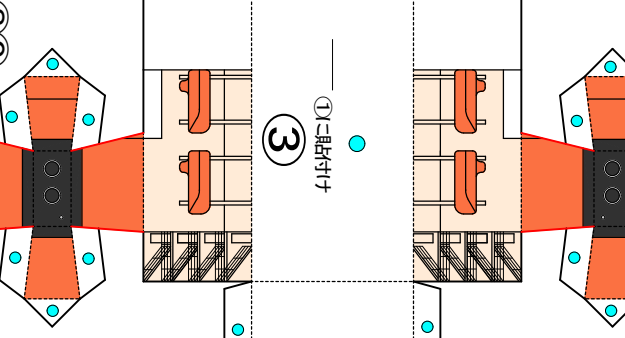

砕氷艦 「しらせ」
 平成21年5月20日竣工
 (建造: ユニバ舞鶴)

主機 推進電動機4基
 馬力 30,000馬力
 特殊装置 ムリコブター(2機)
 搭載装置一式
 各種洋上観測設備一式

基準排水量 12,500 t
 長さ 138m
 幅 28m
 乗員 約175名

砕氷艦 「しらせ」

自衛隊香川地方協力本部
 ペーパークラフト
 のページ