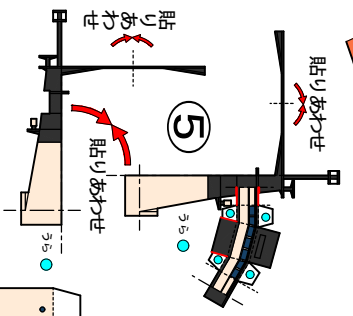

砕氷艦 「しらせ」
 平成21年5月20日竣工
 (建造: ユニバ舞鶴)

主機 推進電動機4基
 馬力 30,000馬力
 特殊装置 ムリコブター(2機)
 搭載装置一式
 各種洋上観測設備一式

基準排水量 12,500 t
 長さ 138m
 幅 28m
 乗員 約175名

砕氷艦 「しらせ」

自衛隊香川地方協力本部
 ペーパークラフト
 のページ